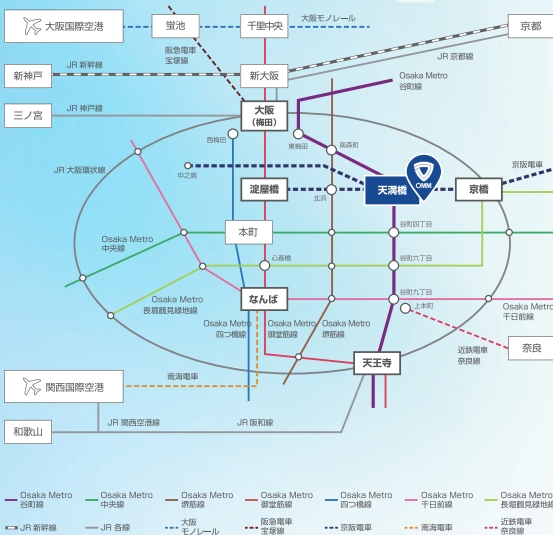

安心を届ける、地域をつなぐ、ケーブルテレビ

ケーブルテレビテクノフェア in Kansai 2024

<http://www.techno-fair.com/2024/>

2024年2月16日(金) 10:00~17:00 *事前登録制

OMMビル(大阪マーチャンダイズ・マート)

(2F Aホール/Fホール/F2ホール)

事前登録はこちら

ケーブルテレビテクノフェア in Kansai 2024 開催概要

- 主催 日本ケーブルテレビ連盟近畿支部 技術部会
  「ケーブルテレビテクノフェア in Kansai 2024」開催実行委員会
- 協賛 近畿情報通信協議会
- 後援 一般社団法人 日本ケーブルテレビ連盟
  一般社団法人 日本ケーブルラボ
  一般社団法人 日本CATV技術協会 近畿支部

●開催目的

ケーブルテレビ連盟近畿支部 技術部会では、これからの変化に対応するため、展示ブースやセミナーなどを通じて、最新の高度なケーブルテレビ技術に関する情報の共有、業界全体の知識と理解を向上させることを目的に「安心を届ける、地域をつなぐ、ケーブルテレビ」をテーマとして「ケーブルテレビ テクノフェア in Kansai 2024」を開催いたします。

●開催場所