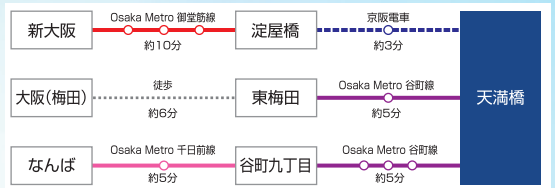

### ●開催場所

OMMビル 2F 〒540-6591 大阪市中央区大手前1丁目7番31号  
展示ホールA及びF・F2ホール HP: <http://www.omm.co.jp>

OMM展示ホールご紹介

### ●電車のご案内

京阪電車「天満橋」駅東口、地下鉄谷町線「天満橋」駅北改札口からOMM地下2階に連絡