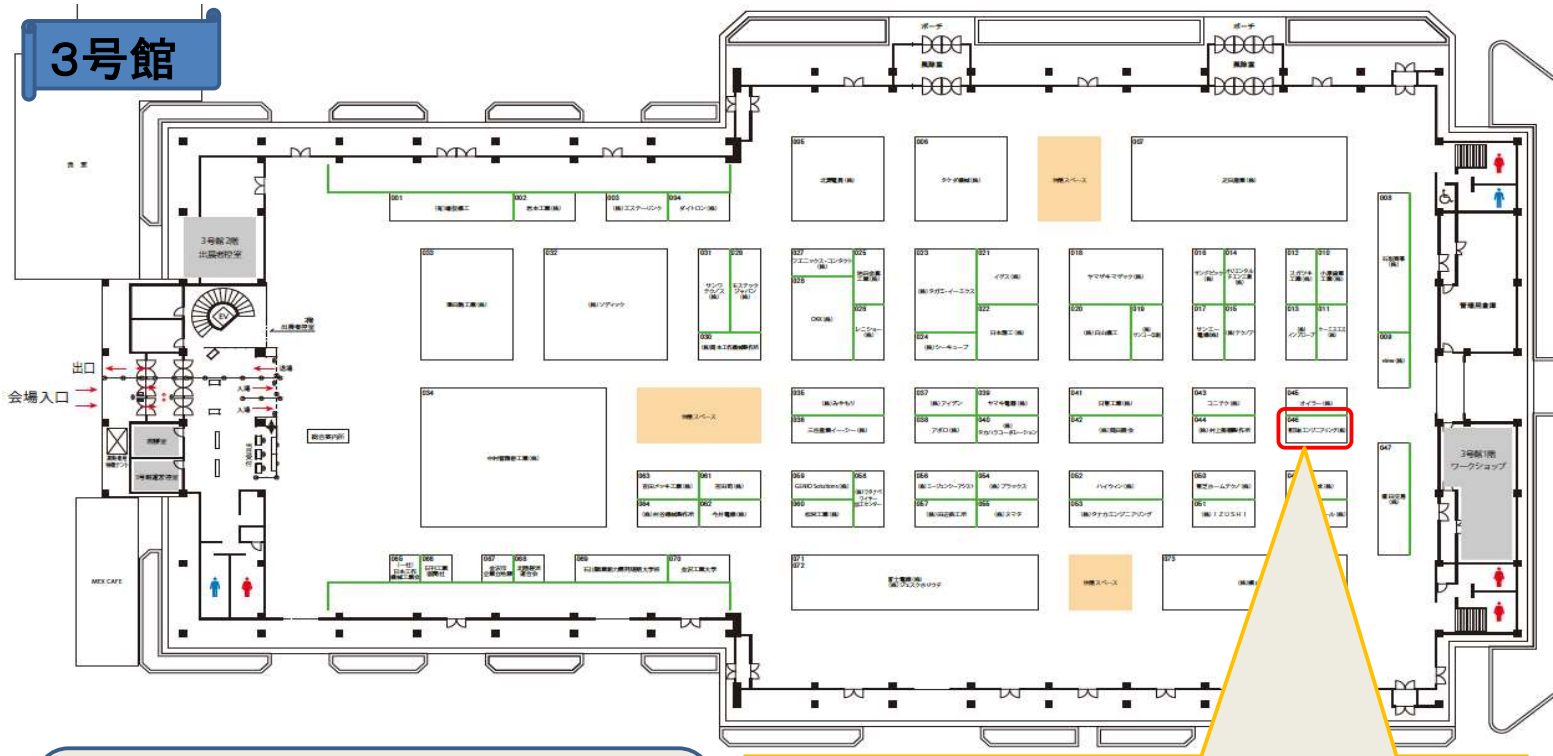

3号館

会場：石川県産業展示館(3・4号館)
〒920-0361 石川県金沢市袋島町南193
電話：076-268-1121
日時：2021年5月20日(木)～22日(土) 3日間
開場時間 午前10時～午後5時

3号館正面入口入って奥へ、ワークショップ会場手前。
出展内容：
・米国 Rockwell Automation社のPLC, Network, Safety機器を展示致します。
<https://www.rockwellautomation.com/ja-jp.html>
・プラント、装置制御における最新・最適なソリューションをご紹介します。
<http://www.toyobo-eng.co.jp/industrial/>

アクセスマップ

無料シャトルバス運行時刻表

金沢駅金沢港口(西口)の
路線バスロータリー1番乗場

時	JR金沢駅 金沢港口(西口) (発)	石川県産業展示館 4号館(発)
8	00・10・20・30・40・50	分
9	00・10・20・30・40・50	
10	00・10・20・30・40・50	
11	00・10・20・30・40・50	00・10・20・30・40・50
12	00・10・20・30・40・50	00・10・20・30・40・50
13	00・10・20・30・40・50	00・10・20・30・40・50
14	00・10・20・30・40・50	00・10・20・30・40・50
15	00・10・20・30・40・50	00・10・20・30・40・50
16	00	00・10・20・30・40・50
17		00・10・20・30・40・50
18		00

※当日の交通状況や天候等
によってダイヤが乱れる
場合がございます。
ご利用の際は余裕を持って
ご乗車ください。
※[往路]○印は
香林坊始発となります。
※[復路]□印は
金沢駅経由由香林坊行と
なります。

会場案内図